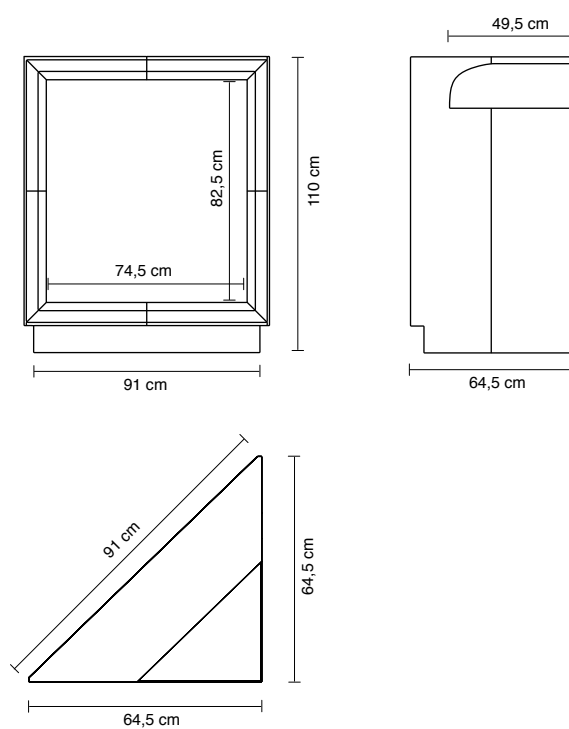

CORNER VERSION

Product: Dublin
Version: Straight, Corner
Designer: BrogliatoTraverso
Year: 2016

PROCESSING

FINISHING

LIGHT