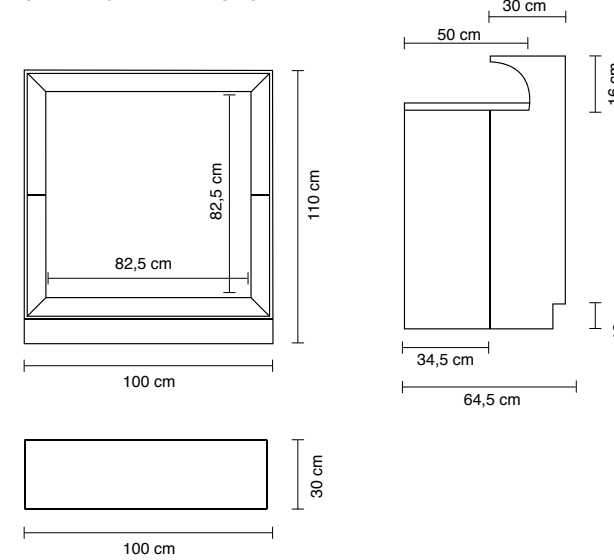

Disponible dans toutes les finitions mentionnées dans le catalogue.

ESPAÑOL

Dublín es según su utilización barra de bar, contador de dinero y recepción. Hecho de POLEASY rotacional adecuado para el interior y exterior, cuyas formas se inspiran en las barras de bar de los antiguos pub irlandeses.

Los lados que se puede cerrar para el modulo frontal, el plano en rotacional con panel HPL integrado, la posibilidad de personalizar la fachada, los diferentes tipos de iluminación y su facilidad de manejo hacen de Dublín un instrumento perfecto para cualquier situación. Disponible en todos los acabados del catálogo.

DEUTSCH

Dublin ist bei Bedarf eine Bartheke, ein Kassen- und Rezeptionsmodul, welches in der POLEASY-Technik mit der rotierenden Formung hergestellt ist. Diese ist sowohl für Innen-, wie auch für Außenbereiche geeignet, wobei deren Formen an die alten irischen Pubs erinnern. Dank der verschließbaren Seiten für das Frontmodul, der mit der Technik der rotierenden Formung hergestellten Platte mit integriertem HPL-Film, der Möglichkeit zur individuellen Gestaltung der Fassade, der verschiedenen Beleuchtungsarten sowie der erleichterten Handhabung ist das Modell Dublin ideal für jede Umgebung.

In sämtlichen im Katalog enthaltenen Fertigungen verfügbar.

STRAIGHT VERSION